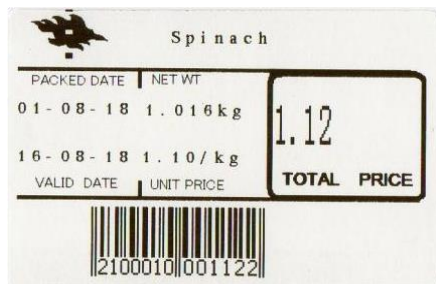

เครื่องชั่งคำนวณราคาพร้อมปรี้น

Pricing Label Scale

TPLS - 01P/ TPLS - 01B

โปรแกรมภาษาไทยและสามารถปรี้นภาษาไทยได้

TPLS-01P

(มีคอกเสา)

TPLS-01B

(ไม่มีคอกเสา)

เครื่องชั่งคำนวณราคา

TPLS - 01P
TPLS - 01B

Pricing Label Scale

พิกัดสูงสุด	6 / 15 กก. , 15 / 30 กก.
ค่าอ่านละเอียด	2 / 5 กรัม , 5 / 10 กรัม
ขนาดจานชั่ง	35 X 37 ซม.
พิกัดต่ำสุด (ค่าอ่านเริ่มต้น)	40 / 80 กรัม
จอแสดงผลหน้า	แสดงผล 2 บรรทัด LCD 256*32 Dot Matrix จำนวนหลัก หน้าหนัก 5 หลัก จำนวนหลัก ราคาต่อหน่วย 8 หลัก จำนวนหลัก ราคารวม 8 หลัก
คีย์บอร์ด	จำนวน 140 ปุ่ม (28 ปุ่มฟังก์ชัน , 112 *2 ปุ่มลัด)
PLU Programmable Data	LFCode、Item name、Item No.、unit price、charge unit 、Fresh days、Tare Weight 、barcode、department、 packing weight、 packing type (normal 、 fixed weight、 fixed price、 fixed weight and fixed price) 、 Info One、 Info Two、 Label format、 discount、 hotkey
เก็บข้อมูล	10000 PLU, สามารถดึงรายงานย้อนดูการใช้งานได้
ความเร็วในการปรี้น	80 มม. / วินาที
การเชื่อมต่อ	RS232 + Ethernet
แหล่งพลังงาน	AC 100 – 240 v, 50/60 Hz
ขนาดเครื่อง (มม.)	กว้าง 437 * ยาว 372 * สูง 523
ขนาดไซต สติกเกอร์	56 * 50 มม. (900 ดวงต่อม้วน)
ระบบการปรี้น	Thermal (ใช้ความร้อน)
อุณหภูมิ	ช่วงใช้งาน 0 – 40 องศา